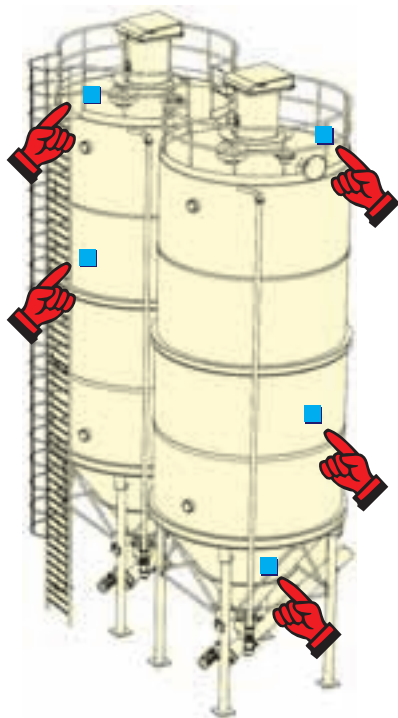

Device used for level monitoring in all types of bins and silos. Can be used for all kinds of powders and granular materials that do not tend to form incrustations or deposits.

Gerät zur Füllstandsüberwachung in Silos und Behältern aller Art. Einsetzbar für alle pulverförmigen Medien und Granulate, sofern diese nicht zu Anbackungen und Ablagerungen neigen.

Dispositif utilisé pour le monitoring du niveau dans tous les types de récipients ou silos. Peut être utilisé avec toutes les poudres ou produits granulaires qui n'ont pas de prédisposition à former des croûtes ou des dépôts.

Dispositivo usato per il montaggio del livello in tutti i tipi di contenitori o silo. Può essere usato con tutte le polveri o prodotti granulari che non abbiano una predisposizione a formare croste o depositi.

COMMISSIONING - INBETRIEBNAHME - MISE EN SERVICE - MESSA IN SERVIZIO