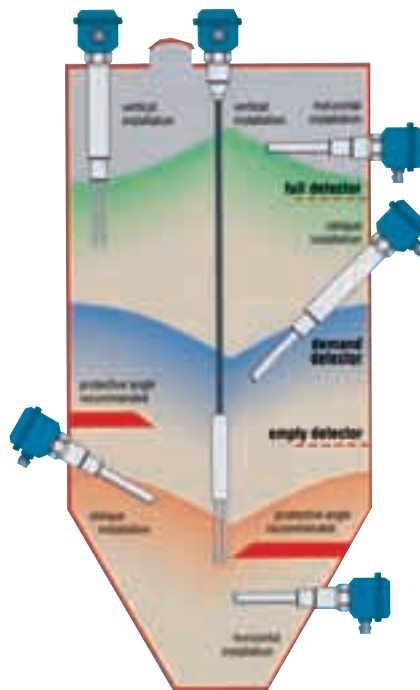

Device used for level monitoring in all types of bins and silos. Can be used for all kinds of powders and granular materials that do not tend to form incrustations or deposits.

Gerät zur Füllstandsüberwachung in Silos und Behältern aller Art. Einsetzbar für alle pulverförmigen Medien und Granulate, sofern diese nicht zu Anbackungen und Ablagerungen neigen.

Dispositif utilisé pour le monitoring du niveau dans tous les types de récipients ou silos. Peut être utilisé avec toutes les poudres ou produits granulaires qui n'ont pas de prédisposition à former des croûtes ou des dépôts.

Dispositivo usato per il montaggio del livello in tutti i tipi di contenitori o silo. Può essere usato con tutte le polveri o prodotti granulari che non abbiano una predisposizione a formare croste o depositi.

COMMISSIONING - INBETRIEBNAHME - MISE EN SERVICE - MESSA IN SERVIZIO